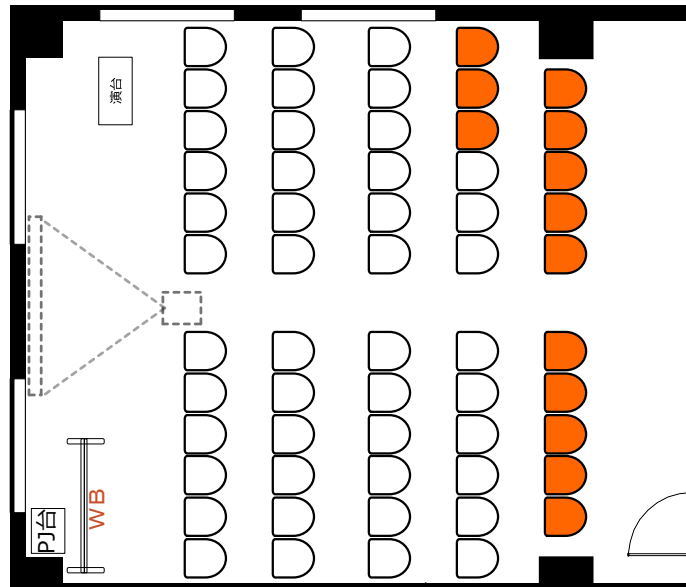

# 3F 会議室H-7

- ・RGBケーブル\*1本
- 2口コンセント\*10か所
- 200Vコンセント

- ・延長コード\*2本
- LAN\*2か所

◎スクール形式 (3名掛け45名、2名掛け30名)

◎口ノ字形式 (3名掛け30名、2名掛け20名)

◎グループ形式 (3名掛け36名、2名掛け24名)

◎シアター形式 (58名)

- シアター形式他、大幅な変更の場合はレイアウト変更料が必要です。
- シアター形式は椅子追加代および机の室外搬出費用が発生する場合がございます。
- ※椅子追加の場合は既存の椅子の色と違う事がございます。