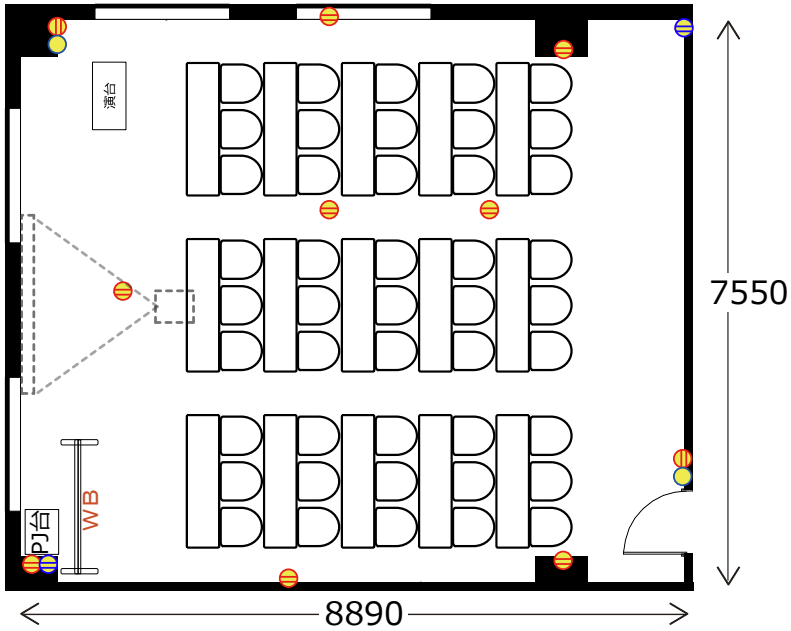

# 3F 会議室H-7

- ・RGBケーブル\*1本
- 2口コンセント\*10か所
- 200Vコンセント

- ・延長コード\*2本
- LAN\*2か所

◎スクール形式 (3名掛け45名、2名掛け30名)

◎口ノ字形式 (3名掛け30名、2名掛け20名)

◎グループ形式 (3名掛け36名、2名掛け24名)

◎シアター形式 (58名)

- シアター形式他、大幅な変更の場合はレイアウト変更料が必要です。
- シアター形式は椅子追加代および机の室外搬出費用が発生する場合がございます。
- ※椅子追加の場合は既存の椅子の色と違う事がございます。