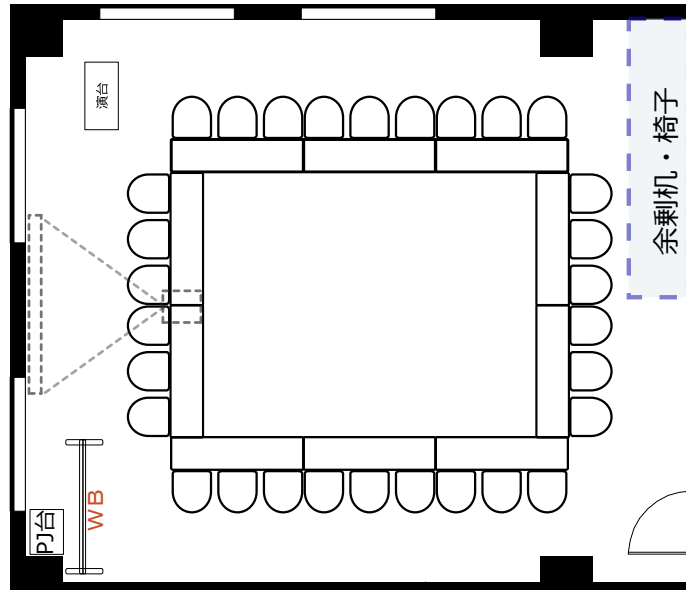

# 3F 会議室H-7

- ・RGBケーブル\*1本
- 2口コンセント\*10か所
- 200Vコンセント

- ・延長コード\*2本
- LAN\*2か所

◎スクール形式 (3名掛け45名、2名掛け30名)

◎口ノ字形式 (3名掛け30名、2名掛け20名)

◎グループ形式 (3名掛け36名、2名掛け24名)

◎シアター形式 (58名)

- シアター形式他、大幅な変更の場合はレイアウト変更料が必要です。
- シアター形式は椅子追加代および机の室外搬出費用が発生する場合がございます。
- ※椅子追加の場合は既存の椅子の色と違う事がございます。