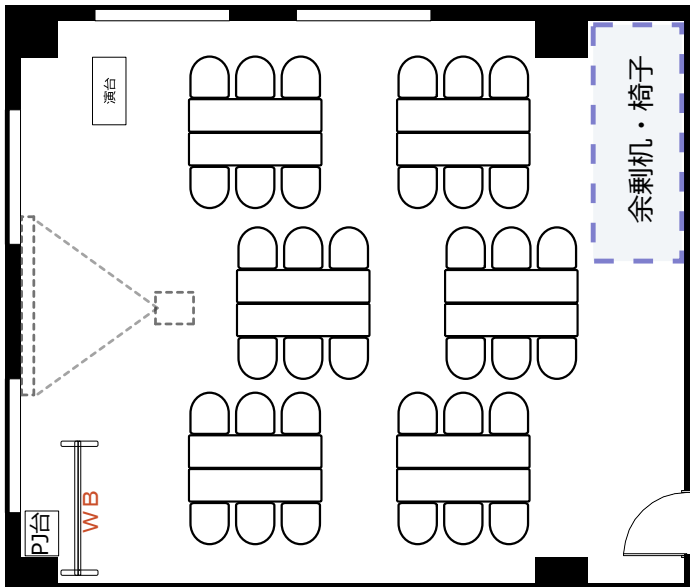

# 3F 会議室H-7

- ・RGBケーブル\*1本
- 2口コンセント\*10か所
- 200Vコンセント

- ・延長コード\*2本
- LAN\*2か所

◎スクール形式 (3名掛け45名、2名掛け30名)

◎口ノ字形式 (3名掛け30名、2名掛け20名)

◎グループ形式 (3名掛け36名、2名掛け24名)

◎シアター形式 (58名)

- シアター形式他、大幅な変更の場合はレイアウト変更料が必要です。
- シアター形式は椅子追加代および机の室外搬出費用が発生する場合がございます。
- ※椅子追加の場合は既存の椅子の色と違う事がございます。